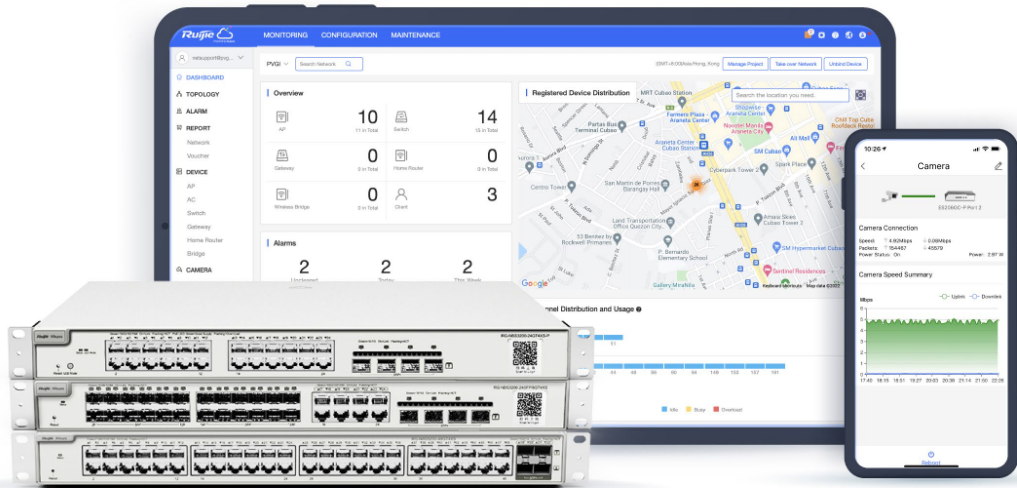

Link de agregação

Espionagem IGMP

VLAN

Várias políticas de segurança protegem sua rede

Segurança Estabilidade

Várias políticas de segurança protegem sua rede

Segurança Estabilidade

Nuvem, facilite seu negócio

- SON, provisionamento sem toque para nuvem
- Configure VLANs no Ruijie Cloud APP
- Monitore as estatísticas do switch a qualquer momento e em qualquer lugar. Manutenção fácil, economize tempo e custos no local