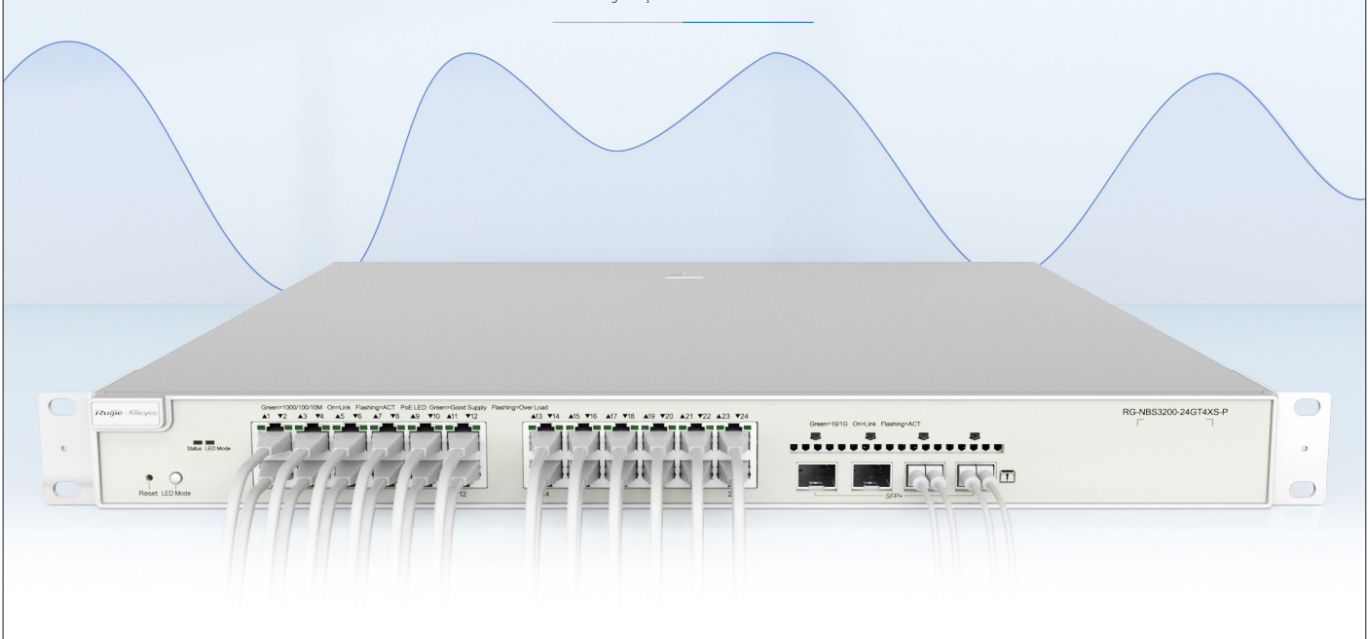

Recursos de destaque

Comutador Série RG-NBS5000

Switch Camada 3 de alto desempenho para núcleo/agregação

Estático
Roteamento

Surto de 6kV
Proteção

5 anos
garantia

Qualidade de classe empresarial garante alto desempenho

Link de agregação

Espionagem IGMP

VLAN

Várias políticas de segurança protegem sua rede

Segurança Estabilidade

Várias políticas de segurança protegem sua rede

Segurança Estabilidade

Nuvem, facilite seu negócio