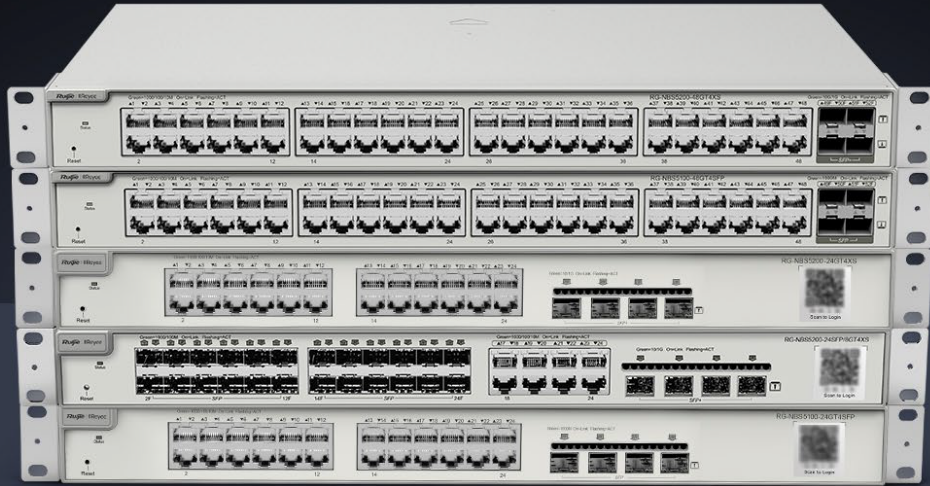

Por ser verdade segue nossa proposta atualizada com nossos melhores valores.

Recife 14 de Março de 2024

ILINEA DIAS COELHO MIRANDA DUTRA

Série RG-NBS51/52

Switches gerenciados em nuvem de camada 3

FICHA DE DADOS

Recursos de destaque

Comutador Série RG-NBS5000

Switch Camada 3 de alto desempenho para núcleo/agregação

Estático
Roteamento

Surto de 6kV
Proteção

5 anos
garantia

Qualidade de classe empresarial garante alto desempenho