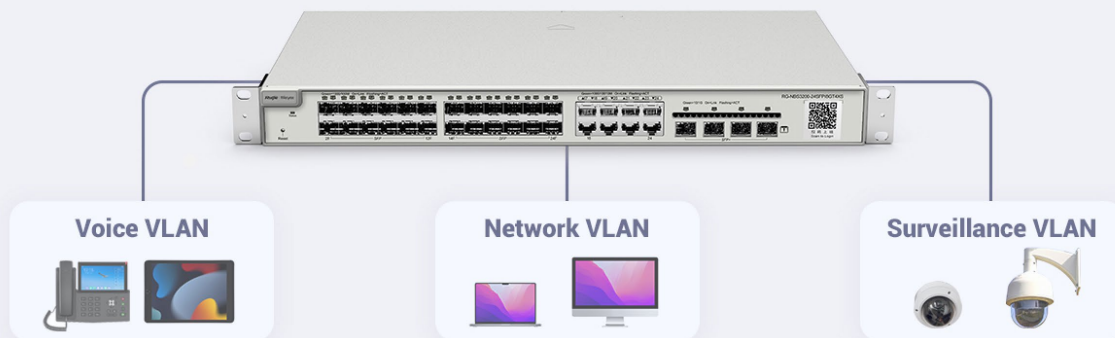

Recursos de destaque

Comutador Série RG-NBS5000

Switch Camada 3 de alto desempenho para núcleo/agregação

Estático
Roteamento

Surto de 6kV
Proteção

5 anos
garantia

Qualidade de classe empresarial garante alto desempenho

[Link de agregação](#)

Espionagem IGMP

VLAN

Qualidade de classe empresarial garante alto desempenho

Link de agregação

Espionagem IGMP

VLAN

Qualidade de classe empresarial garante alto desempenho

Link de agregação

Espionagem IGMP

VLAN

Várias políticas de segurança protegem sua rede

Segurança Estabilidade

Várias políticas de segurança protegem sua rede

Segurança Estabilidade

Nuvem, facilite seu negócio